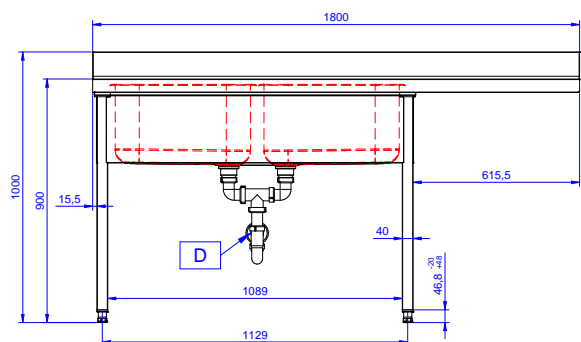

Zkrácená specifikace

Položka č.

Konstrukce z nerez oceli. 50 mm silná pracovní deska z AISI304 1mm se zvýšeným okrajem po obvodu proti přetékání vody. Zadní zvýšený límeč V=100 mm s integrovaným oblým rohem. Nerezové čtvercové nohy 40x40 mm, výškově stavitelné.

Vlevo 2 dřezy 500x500x250 mm každý, zakrytované, s přepadovou trubkou; vpravo odkapnice pod kterou lze umístit podpultovou myčku.

Hlavní funkce a vlastnosti

- Konstrukce stolu je testována na pevnost, stabilitu a spolehlivost.

Příslušenství
Mycí centrum pro podpultovou myčku 1800 mm, se 2 dřezy VLEVO,
odkapnice vpravo
Společnost si vyhrazuje právo provádět změny v produktech bez předchozího upozornění. Všechny informace byly správné v době tisku.

2026.04.03

Zepředu

Boční

D = Odpad

Shora

Hlavní informace

Vnější rozměry, Šířka	1800 mm
Vnější rozměry, Hloubka	700 mm
Vnější rozměry, Výška	1000 mm
Zadní zvýšený límec, výška	100 mm
Zadní zvýšený límec, hloubka	13 mm
Zadní zvýšený límec, radius	R=16
Počet dřezů	2
Rozměry dřezu	500x500xH250
Síla pracovní desky	50 mm
Netto váha:	62 kg