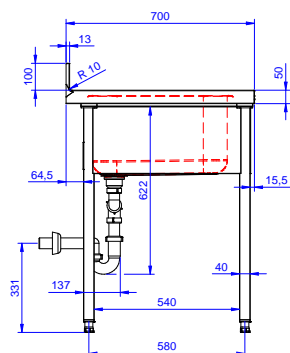

Zkrácená specifikace

Položka č.

Konstrukce z nerez oceli. 50 mm silná pracovní deska z AISI304 1mm se zvýšeným okrajem po obvodu proti přetékání vody. Zadní zvýšený límeč V=100 mm s integrovaným oblým rohem. Nerezové čtvercové nohy 40x40 mm, výškově stavitelné.

Vlevo 2 dřezy 500x500x250 mm každý, zakrytované, s přepadovou trubkou; vpravo odkapnice pod kterou lze umístit podpultovou myčku.

Hlavní funkce a vlastnosti

- Konstrukce stolu je testována na pevnost, stabilitu a spolehlivost.

Příslušenství
Mycí centrum pro podpultovou myčku 1800 mm, se 2 dřezy VLEVO,
odkapnice vpravo
Společnost si vyhrazuje právo provádět změny v produktech bez předchozího upozornění. Všechny informace byly správné v době tisku.

2026.04.03

Zepředu

Boční

D = Odpad

Shora

Hlavní informace

Vnější rozměry, Šířka	1800 mm
Vnější rozměry, Hloubka	700 mm
Vnější rozměry, Výška	1000 mm
Zadní zvýšený límec, výška	100 mm
Zadní zvýšený límec, hloubka	13 mm
Zadní zvýšený límec, radius	R=16
Počet dřezů	2
Rozměry dřezu	500x500xH250
Síla pracovní desky	50 mm
Netto váha:	62 kg