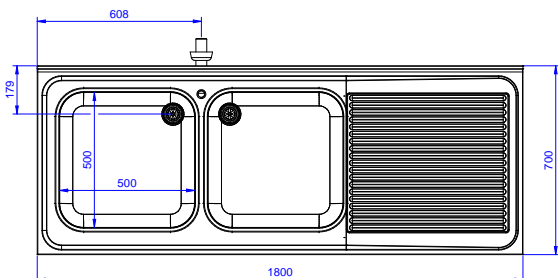

2026.04.03

Zepředu

Boční

D = Odpad

Shora

Hlavní informace

Vnější rozměry, Šířka	1800 mm
Vnější rozměry, Hloubka	700 mm
Vnější rozměry, Výška	1000 mm
Zadní zvýšený límec, výška	100 mm
Zadní zvýšený límec, hloubka	13 mm
Zadní zvýšený límec, radius	R=16
Počet dřezů	2
Rozměry dřezu	500x500xH250
Síla pracovní desky	50 mm
Netto váha:	62 kg

Příslušenství

Mycí centrum pro podpultovou myčku 1800 mm, se 2 dřezy VLEVO, odkapnice vpravo

Společnost si vyhrazuje právo provádět změny v produktech bez předchozího upozornění. Všechny informace byly správné v době tisku.